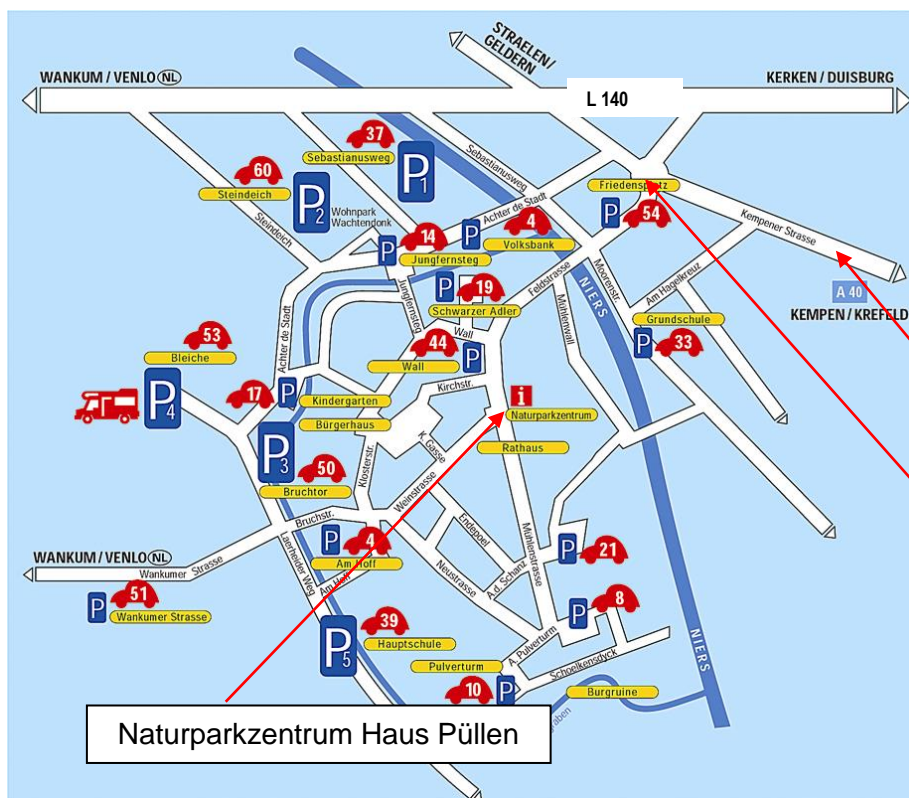

So finden Sie zum Naturparkzentrum Wachtendonk Haus Püllen

Naturparkzentrum Haus Püllen, Feldstraße 35, 47669 Wachtendonk, Tel. 02162/81709-430

Anreise:

Autobahn A 40 Duisburg-Venlo,
Abfahrt Nr. 4 -
Wachtendonk

Nach dem "Starenkasten"
2. Abbiegung links
Wachtendonk, Kempener
Straße

3. Kreisverkehr "Friedens-
platz":
Richtung Tourist-
Information/Naturpark-
zentrum

Parkmöglichkeiten am Wall, Jungfernsteg sowie auf den
Parkplätzen Mühlenstraße