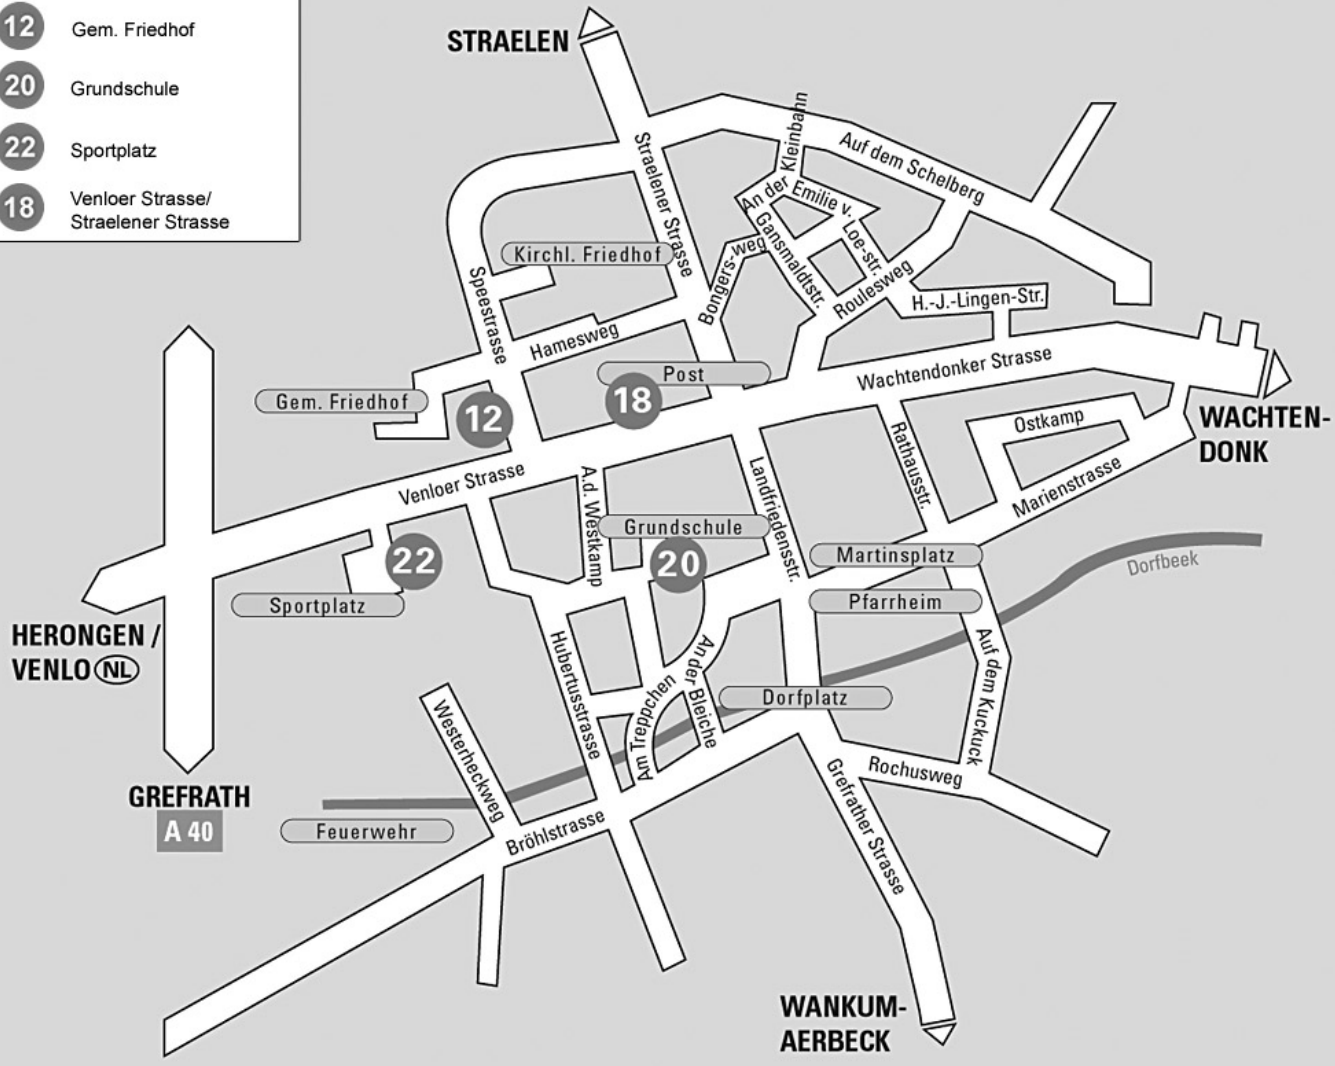

- 12** Gem. Friedhof
- 20** Grundschule
- 22** Sportplatz
- 18** Venloer Strasse/
Straelener Strasse

STRAELEN

**WACHTEN-
DONK**

**HERONGEN /
VENLO (NL)**

GREFRATH
A 40

**WANKUM-
AERBECK**

Kirchl. Friedhof

Gem. Friedhof

Post

Grundschule

Sportplatz

Martinsplatz

Pfarrheim

Dorfplatz

Feuerwehr

STRAELEN

**WACHTEN-
DONK**

**HERONGEN /
VENLO (NL)**

GREFRATH
A 40

**WANKUM-
AERBECK**

Kirchl. Friedhof

Gem. Friedhof

Post

Grundschule

GREFRATH
A 40

**WANKUM-
AERBECK**

Kirchl. Friedhof

Gem. Friedhof

Post

Grundschule

Sportplatz

Martinsplatz